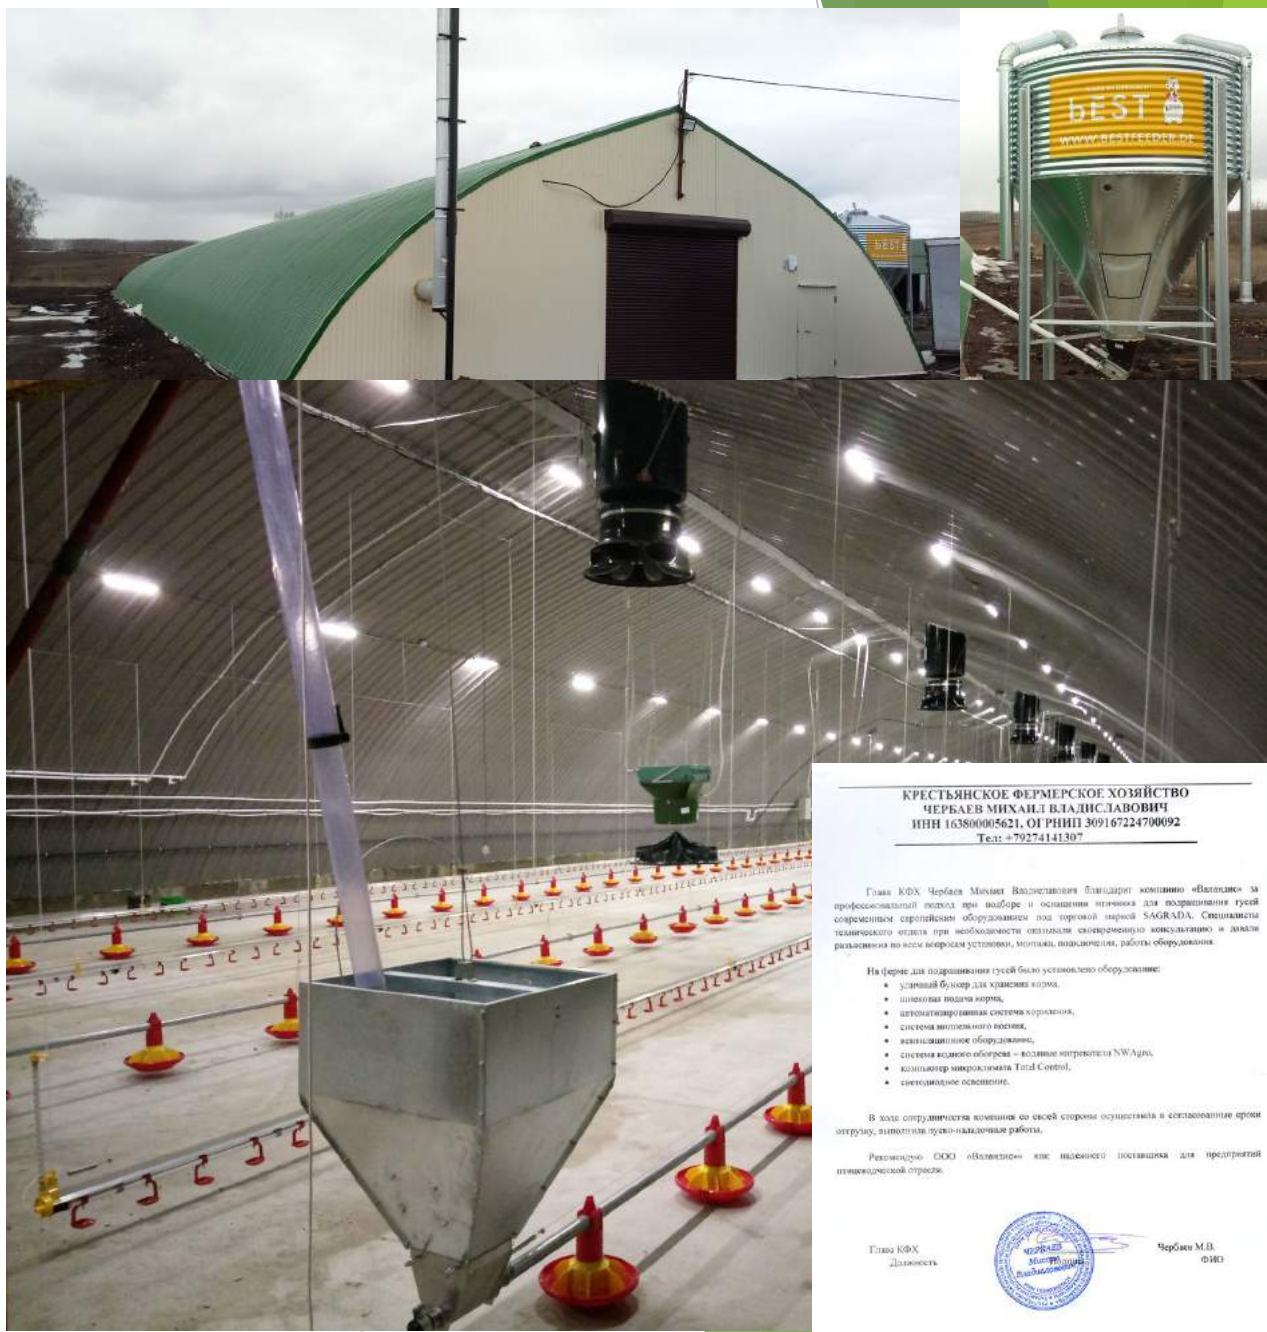

КРЕСТЬЯНСКОЕ ФЕРМЕРСКОЕ ХОЗЯЙСТВО
ЧЕРБАЕВ МИХАИЛ ВЛАДИСЛАВОВИЧ
ИНН 163800005621, ОГРНИП 309167224700092
Тел: +79274141307

Рекомендуем ООО «Валдент» как надежного поставщика для предприятий птицеводческой отрасли.

Глава КФХ
Чербаев М.В.

Чербаев М.В.
Ф.И.О.