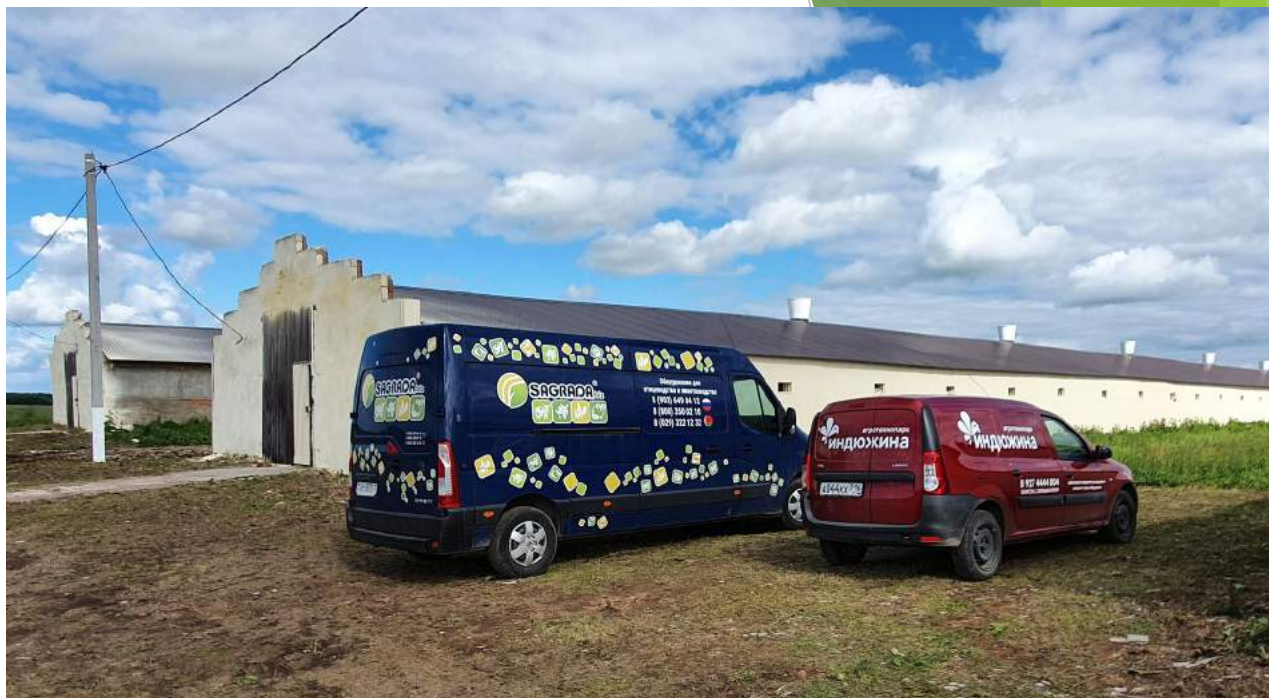

Иск. 132 от 25.08.2020г.

ООО «Агрофирма «Залесный», в лице генерального директора И.И. Малдера, благодарит команду ООО «Валдайск» за качественно выполненную работу по оснащению цехов оборудованием для содержания индейки.

Генеральный директор

И.И. Малдер