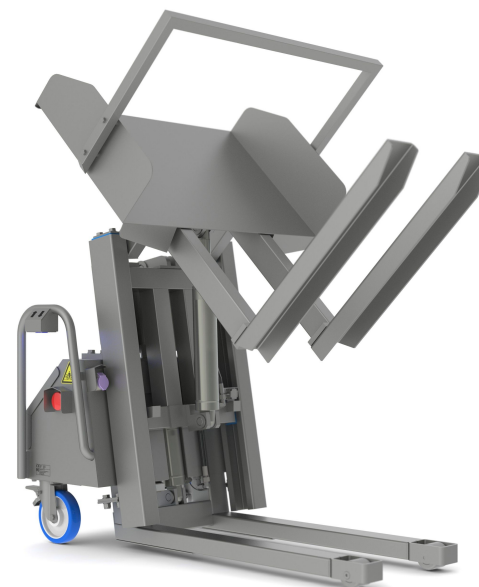

BACK **saver**

work hard lift smart

Подъёмник и опрокидыватель LT

Опрокидыватель для использования на ограниченных площадях.

400 /
800 кг

1250 мм
до 1400 мм

12V

IP56

960 мм

1550 мм

стандарт 100°
опция 108°