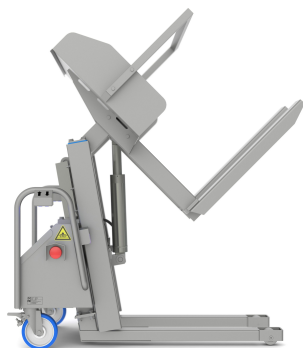

BACK **saver**

work hard lift smart

Подъёмник и опрокидыватель LT

Опрокидыватель для использования на ограниченных площадях.

400 /
800 кг

1250 мм
до 1400 мм

12V

IP56

960 мм

1550 мм

стандарт 100°
опция 108°

РФ, г. Москва, ул. Беговая, д. 26

e-mail: kon@eliseev.ru

тел (495) 287-95-97 факс (495) 945-15-98