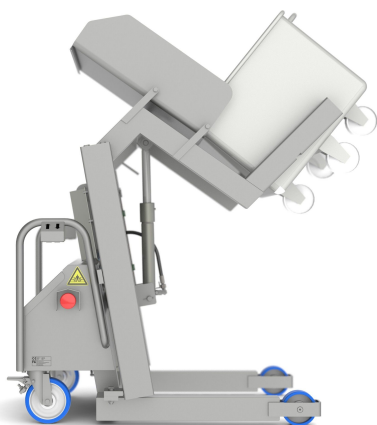

BACK **saver**

work hard lift smart

Подъёмник и опрокидыватель тележек NTLT

Для подъёма и последующего опрокидывания 200/300 литровых мясных тележек

350 кг

1325 мм

12V

IP56

стандарт 100°
опция 110°