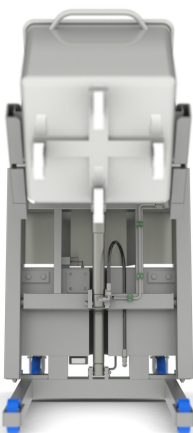

BACK **saver**

work hard lift smart

Подъёмник и опрокидыватель тележек NTLT

Для подъёма и последующего опрокидывания 200/300 литровых мясных тележек

350 кг

1325 мм

12V

IP56

стандарт 100°
опция 110°

РФ, г. Москва, ул. Беговая, д. 26
e-mail: kon@eliseev.ru
тел (495) 287-95-97 факс (495) 945-15-98